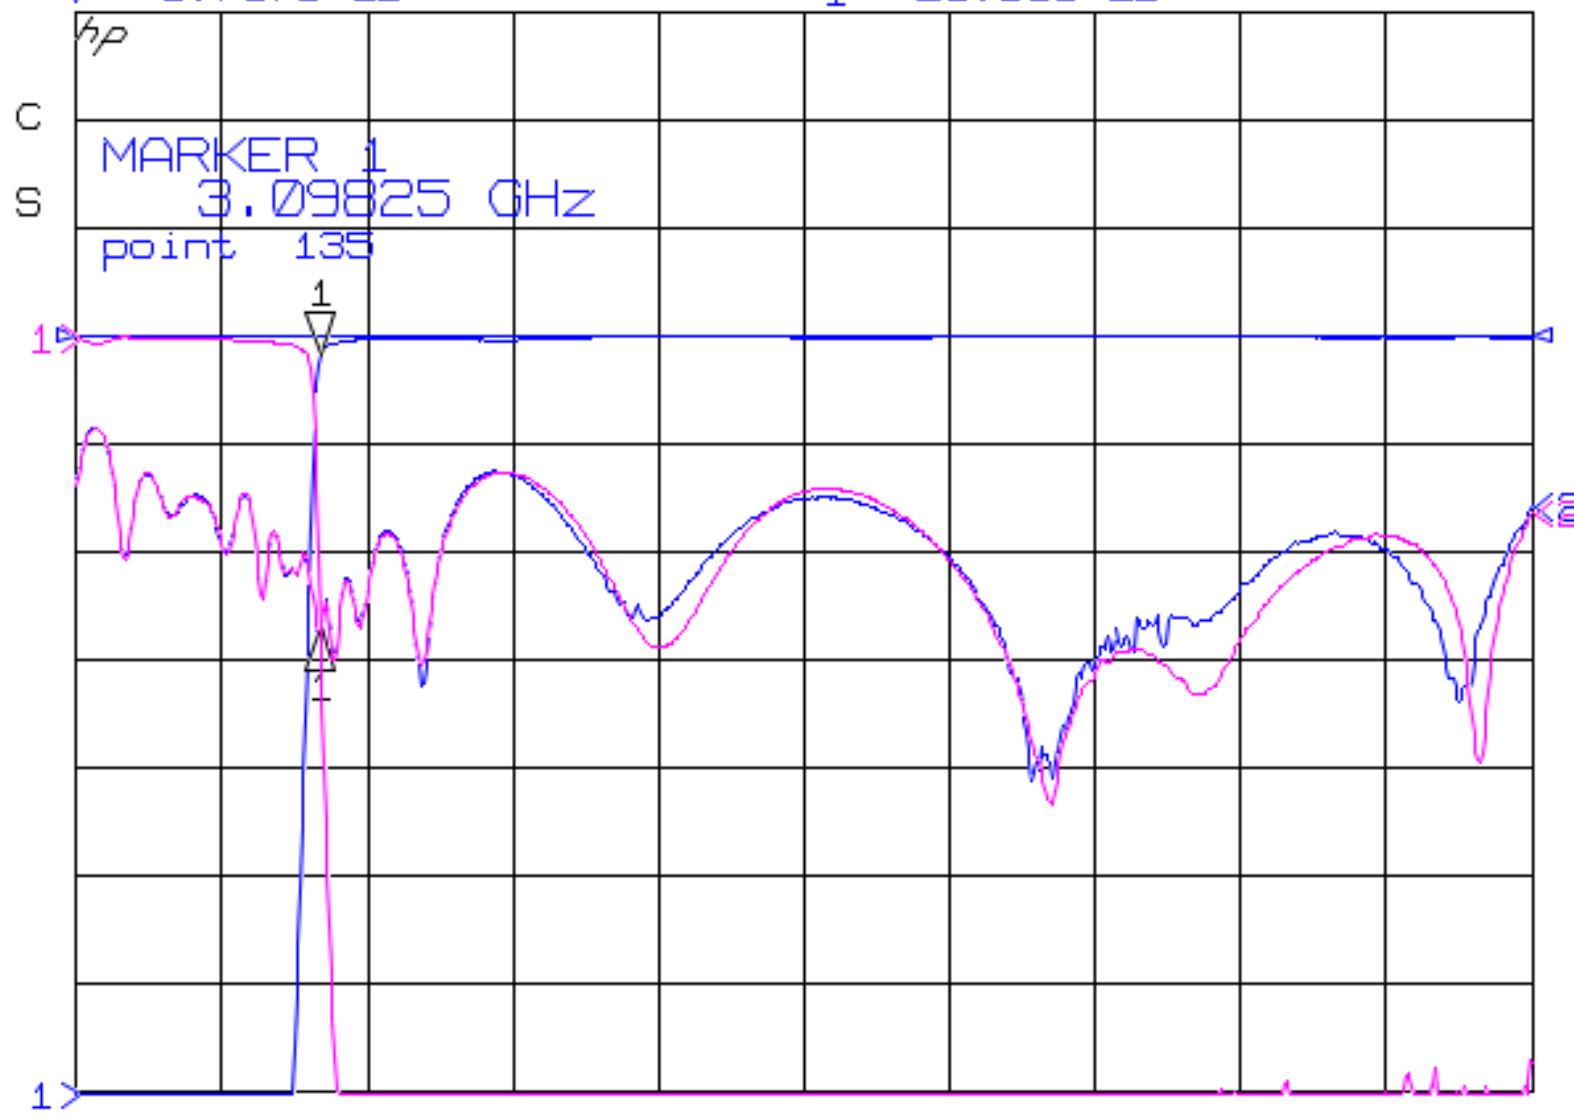

► S<sub>21</sub>  
REF 0.0 dB  
1 10.0 dB/  
▽ -1.7579 dB

log MAG

S<sub>11</sub>  
REF 0.0 dB  
△ 10.0 dB/  
1 -26.953 dB

log MAG

► MARKER 1  
3.0982 GHz  
-1.7579 dB

MARKER 1  
3.09825 GHz  
point 135

dp31BAH17

START  
0.100000000 GHz

STOP  
18.000000000 GHz

01 DEC 16  
14:59:32